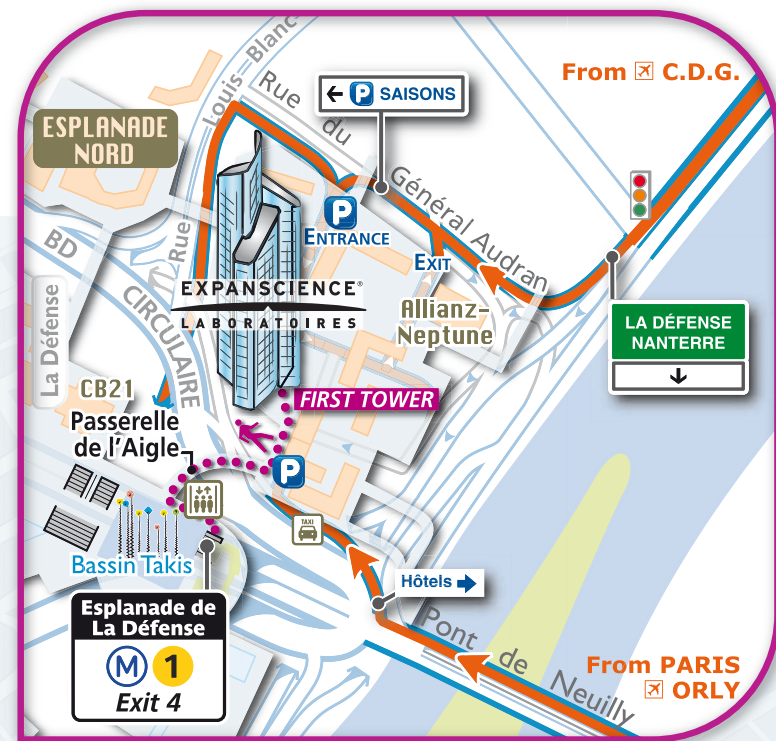

EXPANSCIENCE®

LABORATOIRES

Laboratoires Expanscience

1 place des Saisons

92048 PARIS LA DÉFENSE Cedex

Tél. : +33 (0)1 43 34 60 00 - Fax : +33 (0)1 43 34 61 00

• **From PARIS :**

From the PORTE MAILLOT take the N13 toward LA DÉFENSE/ CERGY-PONTOISE. At the end of the PONT DE NEUILLY, do not take the first exit to D7/ASNIÈRES/SURESNES. Take the small service road immediately after, toward HÔTELS and follow the signs to the PARKING SAISONS.

• **From ORLY AIRPORT :**

Take the A6 (highway) toward PARIS/PORTE D'ORLÉANS and follow the Bd PÉRIPHÉRIQUE INTÉRIEUR toward ROUEN/LILLE. Take the exit N13/CERGY-P./LA DÉFENSE and continue on the PONT DE NEUILLY. At the end of PONT DE NEUILLY, do not take the first exit marked as D7/ASNIÈRES/SURESNES. Instead, take the small service road immediately after, toward HÔTELS and follow the signs to the PARKING SAISONS.

• **From CHARLES DE GAULLE AIRPORT :**

Take the A1 (highway) and then the A86 toward PARIS/LA DÉFENSE and take the exit 7 ASNIÈRES/LA DÉFENSE (D7). After crossing the PONT DE COURBEVOIE, turn right toward LA DÉFENSE/NANTERRE (RUE DU GÉNÉRAL AUDRAN) and take on the left the entrance marked PARKING SAISONS.

• **Public Transport :**

SNCF : lines L and U, LA DÉFENSE station.

RER : line (A), LA DÉFENSE (GRANDE ARCHE) station.

Tramway : line (T) 2, LA DÉFENSE (GRANDE ARCHE) station.

> Transfer to Métro line 1 in the direction of CHÂTEAU DE VINCENNES.

Métro : line 1, ESPLANADE DE LA DÉFENSE station.

> Take the exit 4 (ESPLANADE NORD).

Follow LA DÉFENSE 1 and, at the exit, turn right at the PASSERELLE DE L'AIGLE toward LES SAISONS.

Taxi : 2 boulevard de Neuilly 92400 Courbevoie

Parking Les Saisons : 1, Voie de l'Ancre 92400 Courbevoie

GPS coordinates : Latitude 48.889852 / Longitude 2.252331