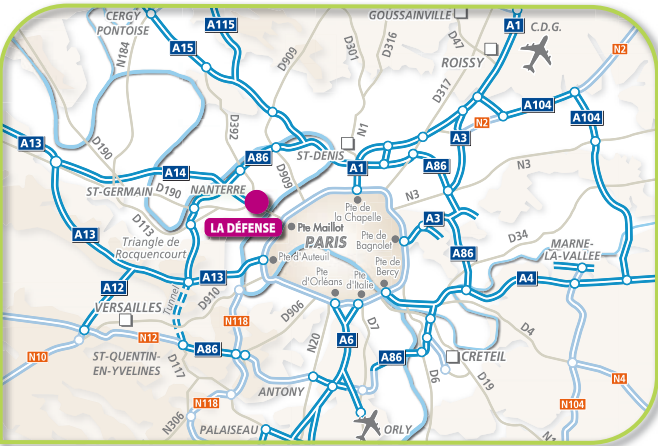

EXPANSCIENCE®

LABORATOIRES

Laboratoires Expanscience

1 place des Saisons

92048 PARIS LA DÉFENSE Cedex

Tél. : +33 (0)1 43 34 60 00 - Fax : +33 (0)1 43 34 61 00

• **From PARIS :**

From the PORTE MAILLOT take the N13 toward LA DÉFENSE/ CERGY-PONTOISE. At the end of the PONT DE NEUILLY, do not take the first exit to D7/ASNIÈRES/SURESNES. Take the small service road immediately after, toward HÔTELS and follow the signs to the PARKING SAISONS.

• **From ORLY AIRPORT :**

Take the A6 (highway) toward PARIS/PORTE D'ORLÉANS and follow the Bd PÉRIPHÉRIQUE INTÉRIEUR toward ROUEN/LILLE. Take the exit N13/CERGY-P./LA DÉFENSE and continue on the PONT DE NEUILLY. At the end of PONT DE NEUILLY, do not take the first exit marked as D7/ASNIÈRES/SURESNES. Instead, take the small service road immediately after, toward HÔTELS and follow the signs to the PARKING SAISONS.

• **From CHARLES DE GAULLE AIRPORT :**

Take the A1 (highway) and then the A86 toward PARIS/LA DÉFENSE and take the exit 7 ASNIÈRES/LA DÉFENSE (D7). After crossing the PONT DE COURBEVOIE, turn right toward LA DÉFENSE/NANTERRE (RUE DU GÉNÉRAL AUDRAN) and take on the left the entrance marked PARKING SAISONS.

• **Public Transport :**

SNCF : lines L and U, LA DÉFENSE station.

RER : line (A), LA DÉFENSE (GRANDE ARCHE) station.

Tramway : line (T) 2, LA DÉFENSE (GRANDE ARCHE) station.

> Transfer to Métro line 1 in the direction of CHÂTEAU DE VINCENNES.

Métro : line 1, ESPLANADE DE LA DÉFENSE station.

> Take the exit 4 (ESPLANADE NORD).

Follow LA DÉFENSE 1 and, at the exit, turn right at the PASSERELLE DE L'AIGLE toward LES SAISONS.

Taxi : 2 boulevard de Neuilly 92400 Courbevoie

Parking Les Saisons : 1, Voie de l'Ancre 92400 Courbevoie

GPS coordinates : Latitude 48.889852 / Longitude 2.252331