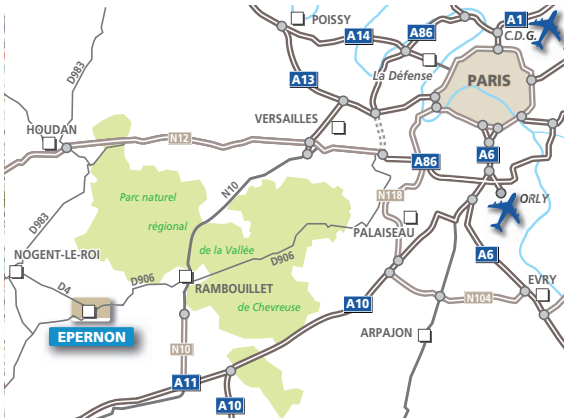

EXPANSCIENCE

LABORATOIRES

rue des Quatre Filles
28230 EPERNON cedex

Tél. : 33 (0)2 37 20 33 33 - Fax : 33 (0)2 37 83 76 68

Depuis PARIS :

Rejoindre la PORTE D'AUTEUIL. ► Prendre l'A13 direction ROUEN/CAEN. Au triangle de ROCQUENCOURT prendre l'A12 direction ST-QUENTIN-EN-YVELINES. Continuer sur la N10 en direction de RAMBOUILLET. Laisser RAMBOUILLET sur votre droite et prenez la sortie ORPHIN. Continuer à suivre la direction ORPHIN. Au premier rond-point prendre la direction ORPHIN/EPERNON. Au second rond-point suivre la direction EPERNON. Au troisième rond-point continuer à suivre la direction EPERNON. Au quatrième rond-point prendre "ZONE INDUSTRIELLE DES 4 FILLES". Au cinquième rond-point continuer à suivre le fléchage "ZONE INDUSTRIELLE DES 4 FILLES". Notre site est alors indiqué et se situe sur votre gauche à 50 mètres (puis voir loupe).

Depuis l'AÉROPORT DE ROISSY :

Prendre l'A1 direction PARIS PTE DE LA CHAPELLE. Prendre le périphérique extérieur. Rejoindre la PORTE D'AUTEUIL pour prendre l'A13 (puis voir ►).

Depuis l'AÉROPORT D'ORLY :

Rejoindre la N7 direction VILLEJUIF/PTE D'ITALIE. Prendre l'A86 direction VERSAILLES/DREUX. Continuer sur la N10 en direction de RAMBOUILLET. Au premier rond-point prendre la direction ORPHIN/EPERNON. Au second rond-point suivre la direction EPERNON. Au troisième rond-point continuer à suivre la direction EPERNON. Au quatrième rond-point prendre "ZONE INDUSTRIELLE DES 4 FILLES". Au cinquième rond-point continuer à suivre le fléchage "ZONE INDUSTRIELLE DES 4 FILLES". Notre site est alors indiqué et se situe sur votre gauche à 50 mètres (puis voir loupe).