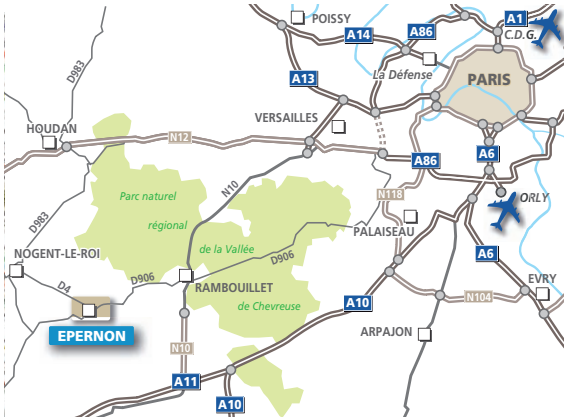

EXPANSCIENCE

LABORATOIRES

rue des Quatre Filles
28230 EPERNON cedex

Tél. : 33 (0)2 37 20 33 33 - Fax : 33 (0)2 37 83 76 68

Depuis PARIS :

Rejoindre la PORTE D'AUTEUIL. ► Prendre l'A13 direction ROUEN/CAEN. Au triangle de ROCQUENCOURT prendre l'A12 direction ST-QUENTIN-EN-YVELINES. Continuer sur la N10 en direction de RAMBOUILLET. Laisser RAMBOUILLET sur votre droite et prenez la sortie ORPHIN. Continuer à suivre la direction ORPHIN. Au premier rond-point prendre la direction ORPHIN/EPERNON. Au second rond-point suivre la direction EPERNON. Au troisième rond-point continuer à suivre la direction EPERNON. Au quatrième rond-point prendre "ZONE INDUSTRIELLE DES 4 FILLES". Au cinquième rond-point continuer à suivre le fléchage "ZONE INDUSTRIELLE DES 4 FILLES". Notre site est alors indiqué et se situe sur votre gauche à 50 mètres (puis voir loupe).

Depuis l'AÉROPORT DE ROISSY :

Prendre l'A1 direction PARIS PTE DE LA CHAPELLE. Prendre le périphérique extérieur. Rejoindre la PORTE D'AUTEUIL pour prendre l'A13 (puis voir ►).

Depuis l'AÉROPORT D'ORLY :

Rejoindre la N7 direction VILLEJUIF/PTE D'ITALIE. Prendre l'A86 direction VERSAILLES/DREUX. Continuer sur la N10 en direction de RAMBOUILLET. Au premier rond-point prendre la direction ORPHIN/EPERNON. Au second rond-point suivre la direction EPERNON. Au troisième rond-point continuer à suivre la direction EPERNON. Au quatrième rond-point prendre "ZONE INDUSTRIELLE DES 4 FILLES". Au cinquième rond-point continuer à suivre le fléchage "ZONE INDUSTRIELLE DES 4 FILLES". Notre site est alors indiqué et se situe sur votre gauche à 50 mètres (puis voir loupe).